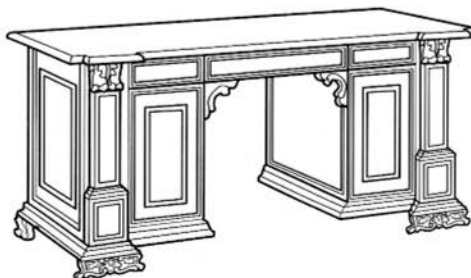

Schema di Assemblaggio
Assembly diagram
Схематическое ассамблею