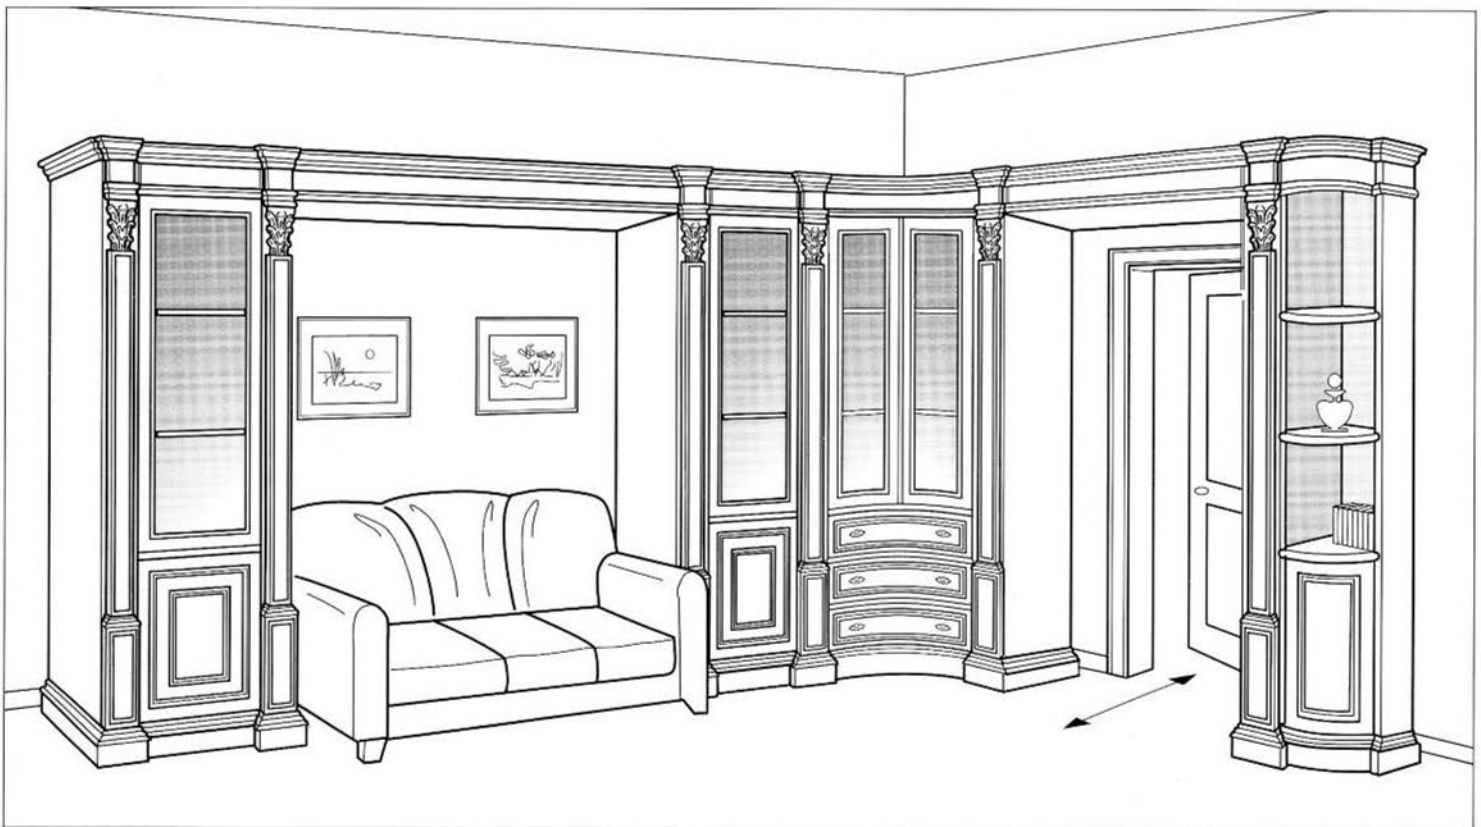

DISPOSIZIONE VARIA D'ARREDO
VARIOUS INTERIOR DECOR LAYOUTS
Различные внутренние планировки ДЕКОР