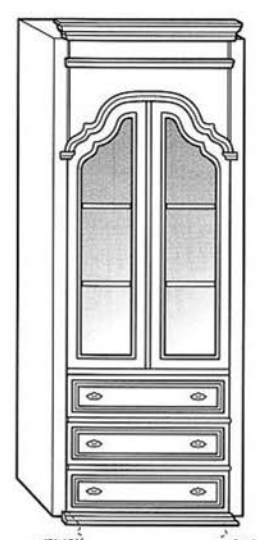

Art. 1518
Modulo Bizantino centrale
3 cass. 2 porte vetro
Central element
3 drawers + 2 glass doors
Угловой Элемент
88x45x226 m³ 0,89