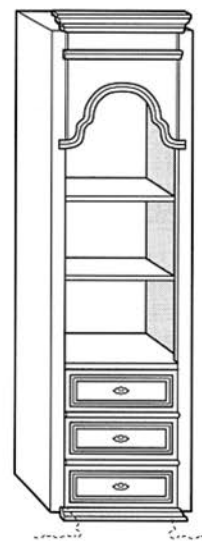

Art. 1523
Modulo Bizantino jolly
3 cass. + giorno
Make-up element
3 drawers + open compart.
Угловой Элемент
63x45x226 m³ 0,64