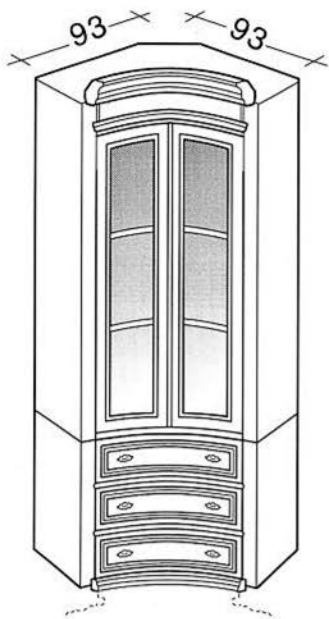

Art. 1507

Angolo Bizantino 1 porta alto
1 door corner piece tall
Угловой Элемент
45x45x226 m³ 0,45

Art. 1508

Angolo Bizantino 1 porta basso
1 door corner piece low
Угловой Элемент
45x45x90 m³ 0,18

Schema di Assemblaggio
Assembly diagram
Схематическое ассамблею

DISPOSIZIONE VARIA D'ARREDO
 VARIOUS INTERIOR DECOR LAYOUTS
 Различные внутренние планировки ДЕКОР

DISPOSIZIONE VARIA D'ARREDO
 VARIOUS INTERIOR DECOR LAYOUTS
 Различные внутренние планировки ДЕКОР

DISPOSIZIONE VARIA D'ARREDO
 VARIOUS INTERIOR DECOR LAYOUTS
 Различные внутренние планировки ДЕКОР

DISPOSIZIONE VARIA D'ARREDO
 VARIOUS INTERIOR DECOR LAYOUTS
 Различные внутренние планировки ДЕКОР

Art. 1510
Modulo Bizantino
angolo 2 porte vetro
Element 2 door
corner piece
Угловой Элемент
93x93x226 m³ 0,94