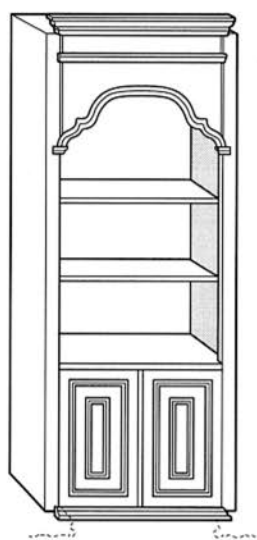

Art. 1515
Modulo Bizantino centrale
2 porte + giorno
Central element
2 doors + open compartment
Угловой Элемент
88x45x226 m³ 0,89