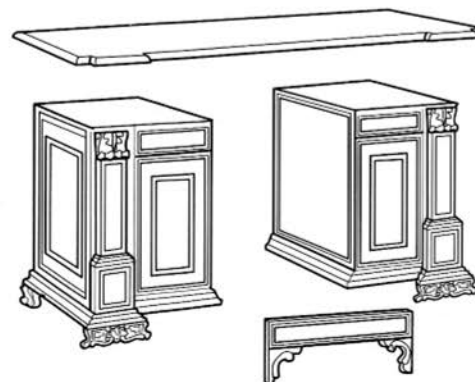

Schema di Assemblaggio
Assembly diagram
Схематическое ассамблею