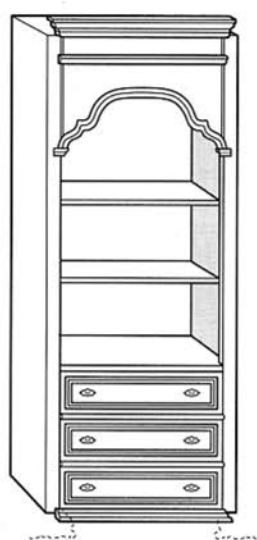

Art. 1517
Modulo Bizantino centrale
3 cass. + giorno
Central element
3 drawers + open compart.
Угловой Элемент
88x45x226 m³ 0,89