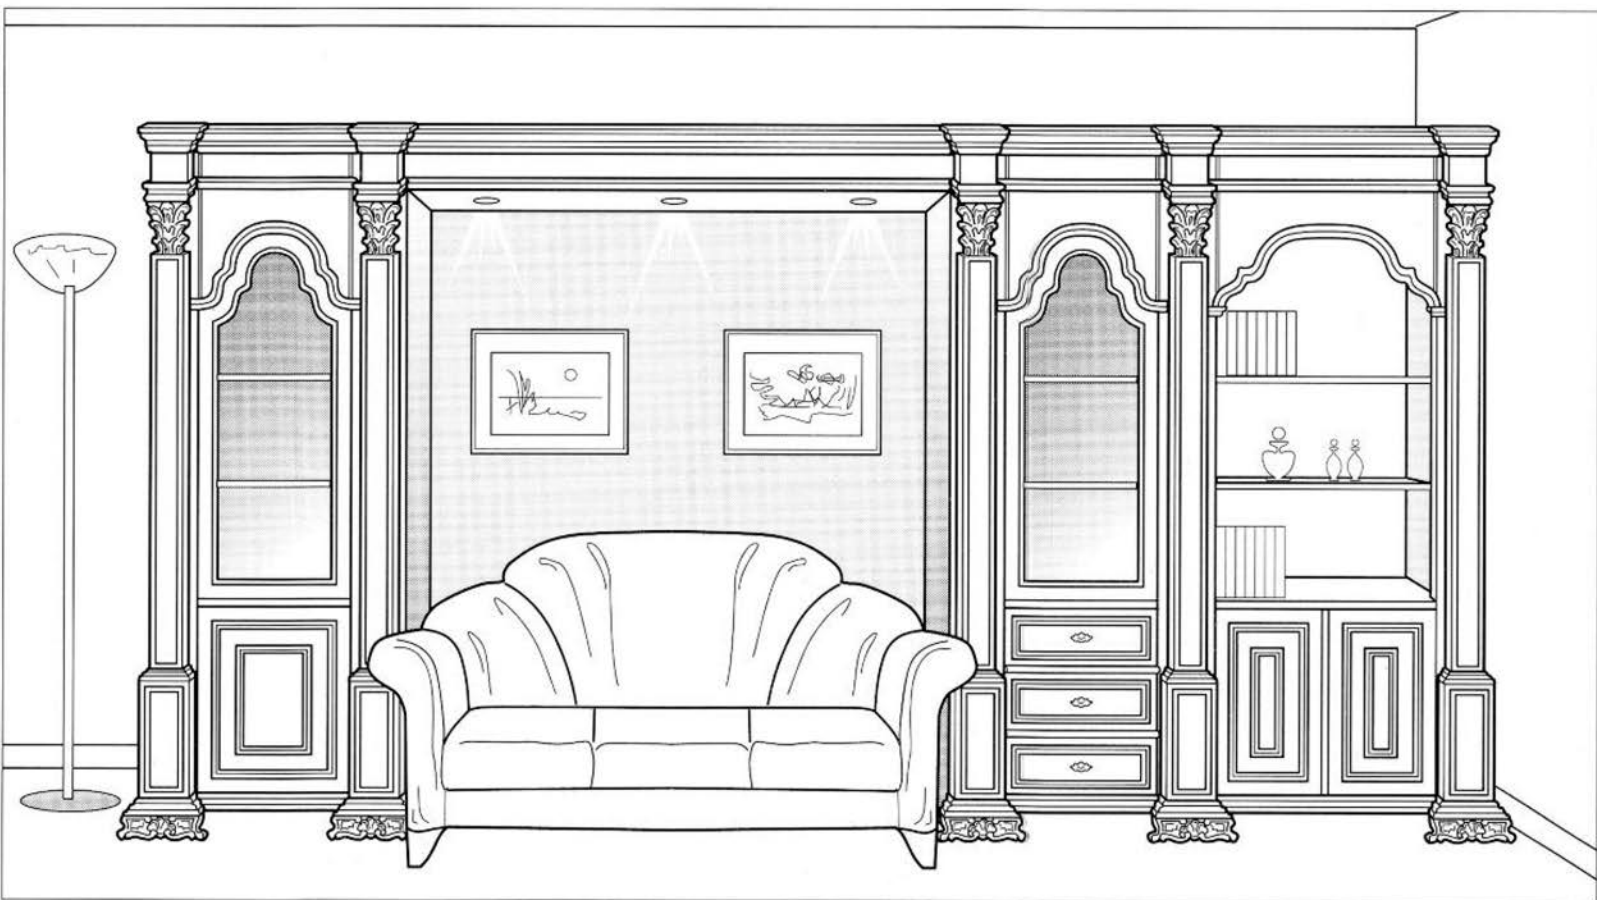

DISPOSIZIONE VARIA D'ARREDO
VARIOUS INTERIOR DECOR LAYOUTS
Различные внутренние планировки ДЕКОР