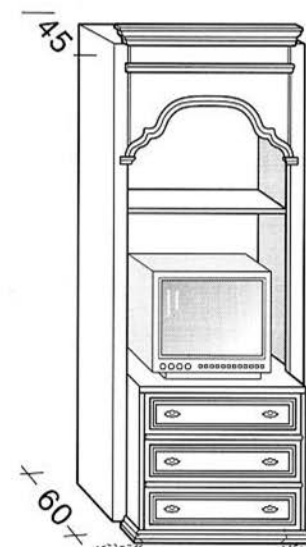

Art. 1520
Modulo Bizantino centrale base "3 cass" avanzata + giorno
Central element extra-deep "3 drawers" + open compartment
Угловой Элемент
88x60x45-226 m³ 1,00