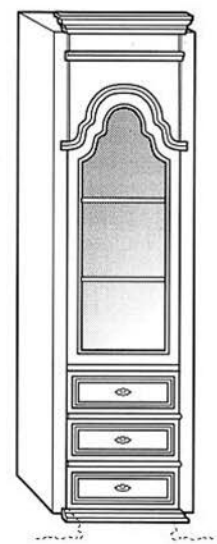

Zoccolatura aperta

Zoccolatura chiusa

Art. 1520
Modulo Bizantino centrale base "3 cass" avanzata + giorno
Central element extra-deep "3 drawers" + open compartment
Угловой Элемент
88x60x45-226 m³ 1,00

Art. 1521
Modulo Bizantino jolly
1 porta + giorno
Make-up element
1 door + open compart.
Угловой Элемент
63x45x226 m³ 0,64

Art. 1522
Modulo Bizantino jolly
1 porta 1 porta vetro
Make-up element
1 door + 1 glass door
Угловой Элемент
63x45x226 m³ 0,64

Art. 1523
Modulo Bizantino jolly
3 cass. + giorno
Make-up element
3 drawers + open compart.
Угловой Элемент
63x45x226 m³ 0,64