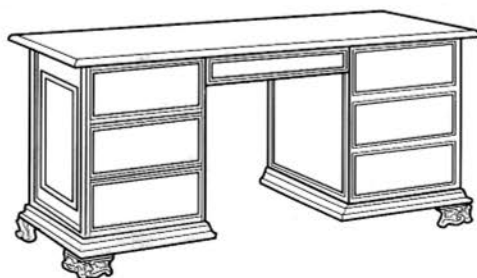

Schema di Assemblaggio
Assembly diagram
Схематическое ассамблею