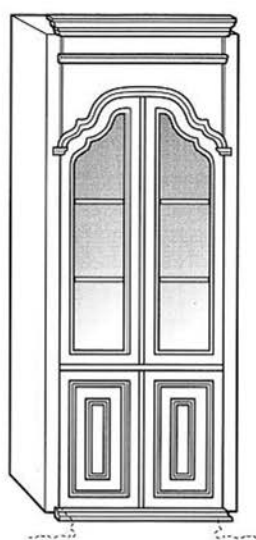

Art. 1516
Modulo Bizantino centrale
2 porte 2 porte vetro
Central element
2 doors + 2 glass doors
Угловой Элемент
88x45x226 m³ 0,89