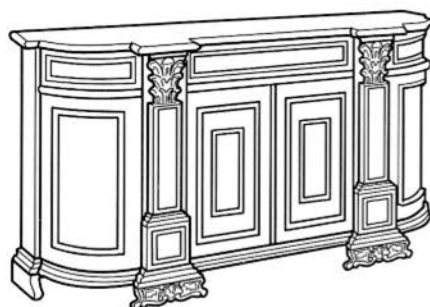

Art. 1506

Credenza Bizantina 4p.
4 door sideboard
Буфет
172x45x90 m³ 0,69