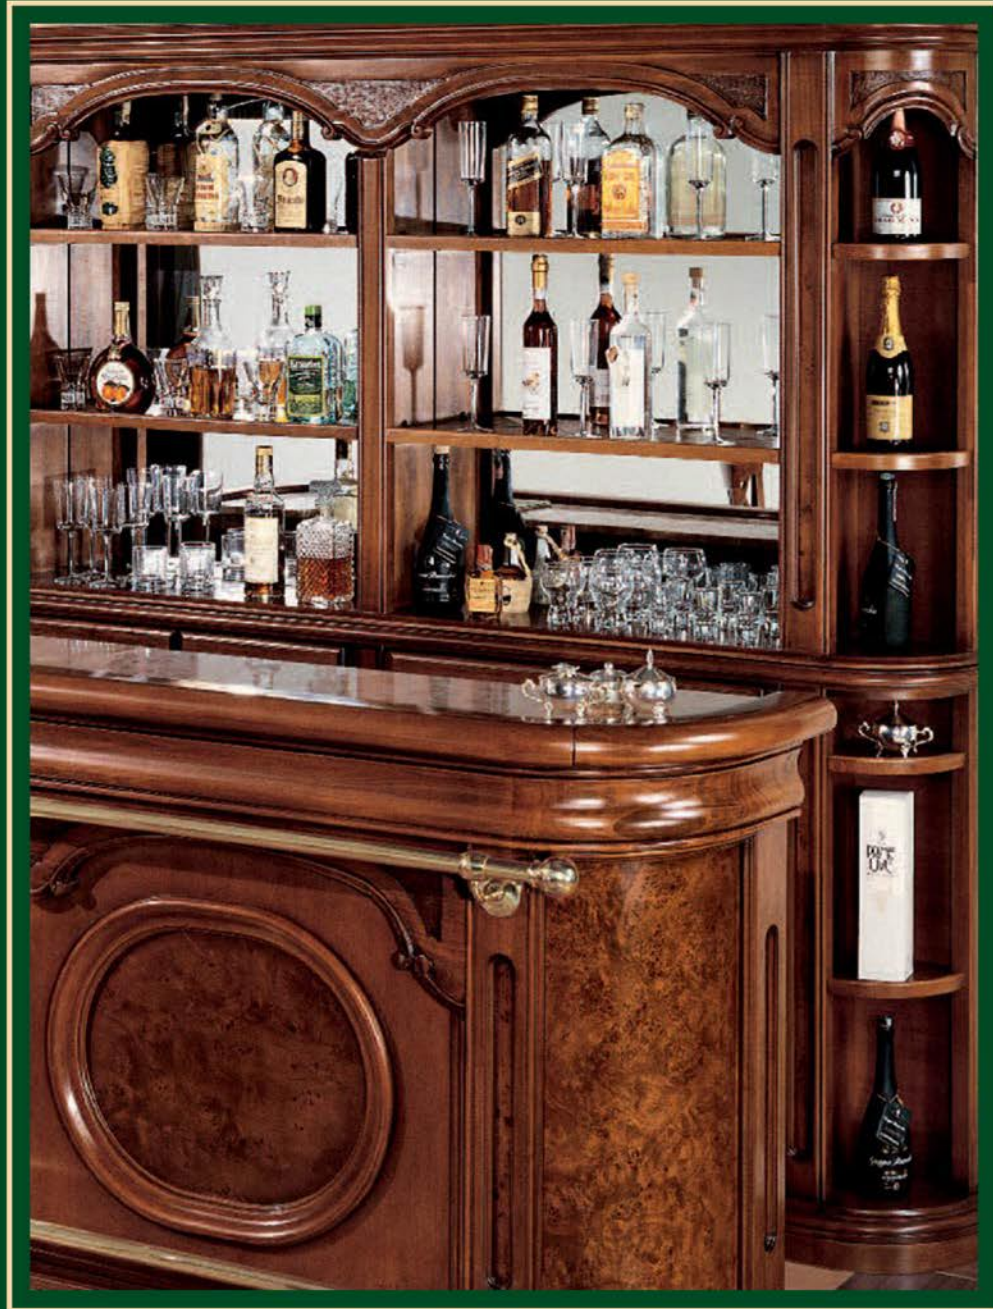

Venezia

Art. 2600

Bancone 800 bar doppio

800 double bar front

бар

cm 236x52x112 h m³ 1,40

Art. 2602

Bottigliera 800 bar doppio 2/pz
 800 double bar shelf
 Bar regal doppel 800
 cm 230x29x215 h m³ 1,45

Art. 2611

Sgabello bar 800 girevole
Swivel leather bar stool
стул
cm 44x44x120 h m³ 0,24

Art. 2612

Bancone 800 bar
800 bar front
бар
cm 166x54x110 h m³ 1,00

Art. 2614

Bottigliera 800 bar 2/pz
 800 bar shelf
 Порт бутылок
 cm 160x29x215 h m³ 1,00