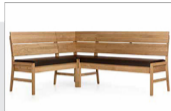

DINING SET LINDA /
ECKBANKGRUPPE LINDA

Dining set Linda /
Eckbankgruppe Linda

Grand set d'été bois /
Eckbankgruppe GOTLAND

PRODUCT DESCRIPTION

Dining set Gotland is made of wild oak or core beech. It contains corner bench with upholstered seat, upholstered bench without backrest, extendable table and chair.

PRODUKTBESCHREIBUNG

Die Eckbankgruppe Gotland besteht aus der Eckbank mit gepolstertem Sitz, gepolsterter Bank ohne Rückenlehne, einem ausziehbarem Tisch und einem Stuhl oder einem Armlehnstuhl. Die ganze Gruppe wird aus massiver Wildeiche oder aus Kernbuche gedämpft, mit gepolsterem Sitz, hergestellt.