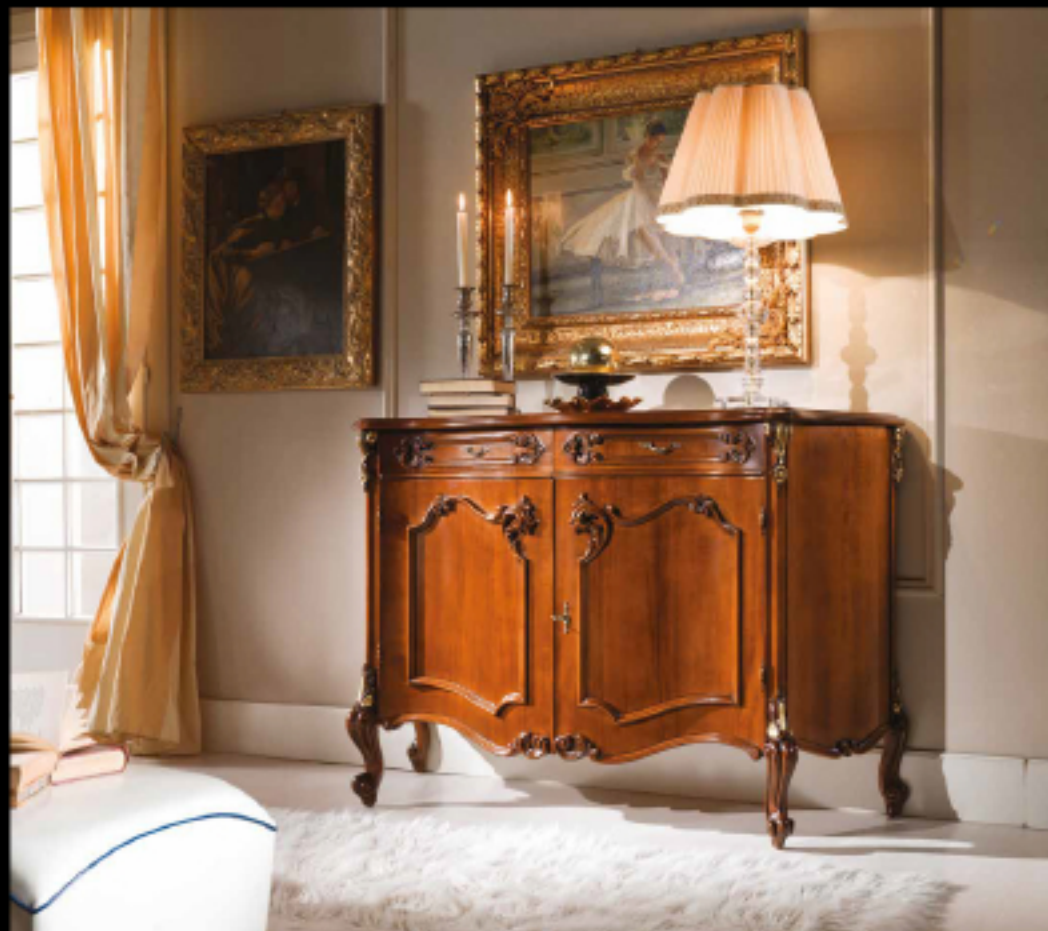

ARTICOLO MI - T - 05
 Cristalliera a porta / Glass cabinet
 Finitura / Finish: 10004
 L. 208 P. 110 H. 219

CORONA REALE
 DINING ROOM

CORONA REALE
DINING ROOM

ARTICOLO MI - 03
Vetro e 2 porte / Glass cabinet
Finitura / Finish 18002
L. 102 P. 50 H. 213